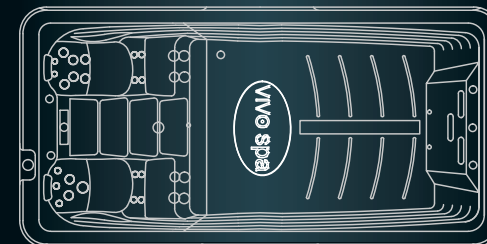

vivo spa®

WaterFIT modeloverzicht

WaterFit 1

400 × 228 × 135 cm **P. 74 - 75**

WaterFit 4S

450 × 225 × 154 cm **P. 80 - 81**

WaterFit 5S

450 × 225 × 154 cm **P. 82 - 83**