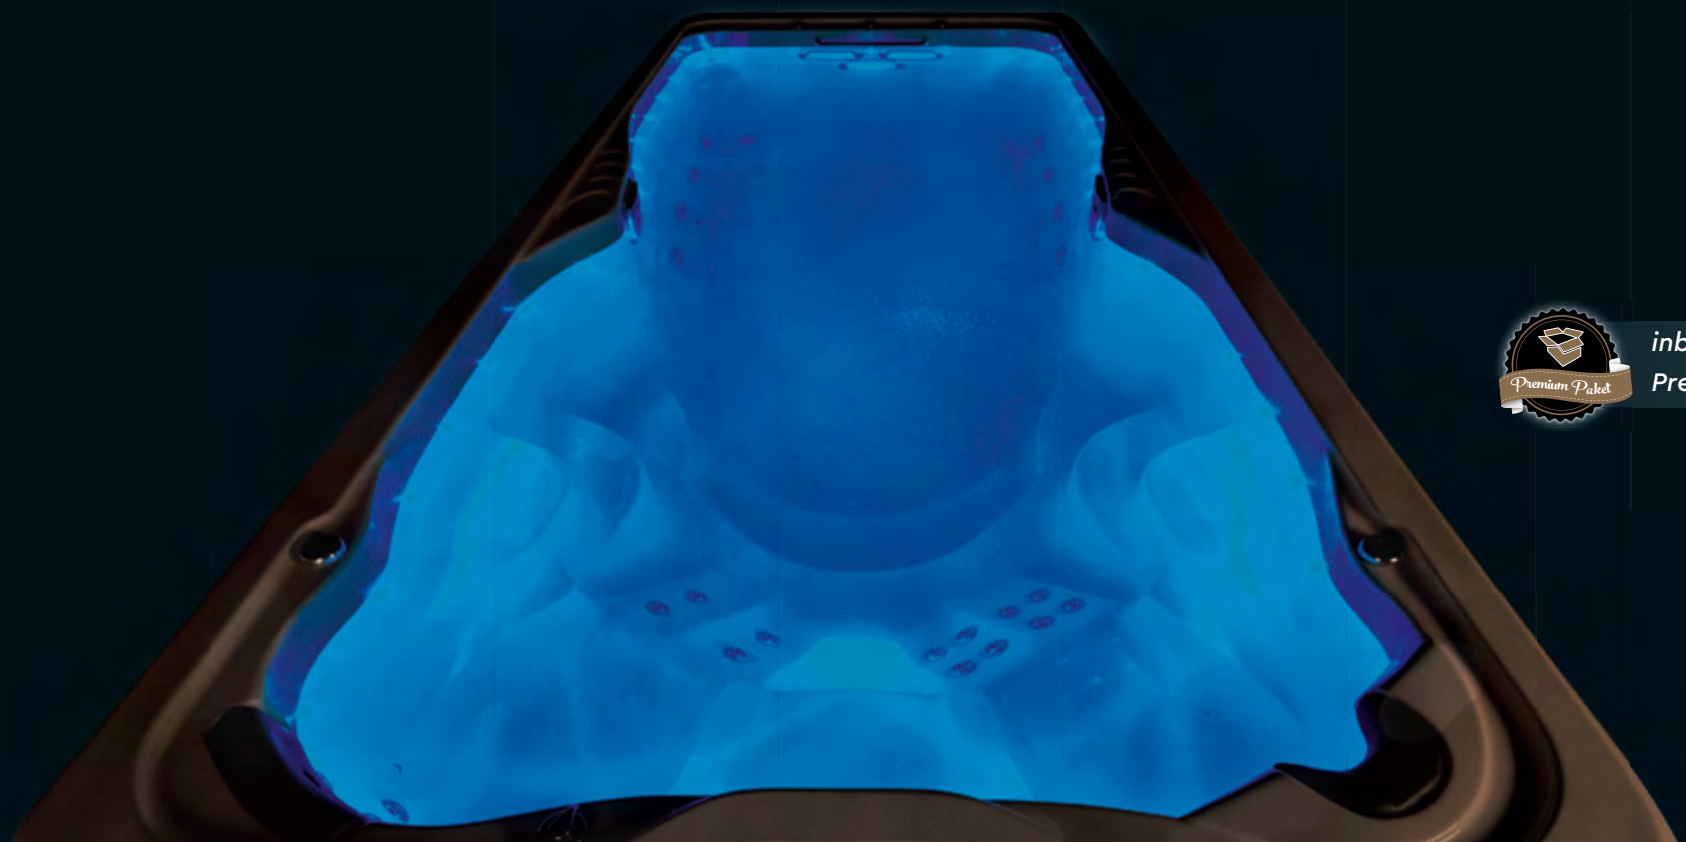

WaterFIT ergonomie

De vorm van de kuip van een vivo spa® zwemspa wordt met de hand in uitgebreide processen gevormd op het kleimodel. Een team van deskundigen, bestaande uit : wetenschappers en orthopedisten, bekommeren zich over de ergonomische comfortabele zit en ligplaatsen, om U de best mogelijke lichaamstherapie te kunnen bieden. Elk model wordt gekenmerkt door individuele massageplaatsen en een geweldig gevoel aan ruimte.

Massagebereik WaterFit 5

WaterFIT kleurentherapie

Luminate COLOR

PAST PERFECT AAN UW STEMMING:
HARMONIE VOOR EEN BIJZONDERE FEEL-GOED SFEER.

Weinig dingen zijn zo fascinerend als de wisselwerking tussen licht en water. Aangename kleuren geven uw vivo spa® zwemspa een bijzondere sfeer en zorgen voor een gezellige goed-gevoel stemming. Kies gewoon de juiste uit de verschillende lichtvariaties. Of het nu gaat om één kleur of oneindig wisselende kleuren, de vivo spa® kleurenlicht therapie creëert de juiste sfeer en doet uw zwemspa schitteren.