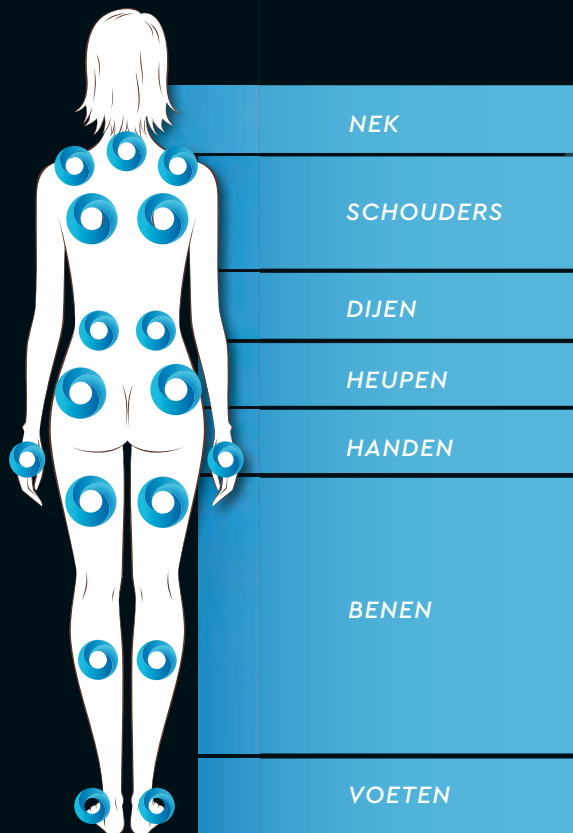

OVERZICHT *Massage-effecten*

VOORDELEN voor het **LICHAAM**

- Spanningsverlichting
- Verbeterde bewegingsvrijheid
- Algemene ontspanning en ontlasting van het lichaam en bewegingsapparaat
- Bevordering van de mobiliteit in de gewrichten en de romp
- Stimulering van de stofwisseling en doorbloeding van het bindweefsel en fascia
- Regeneratie na fysieke inspanning en uitputting

VORDELEN voor de **GEEST**

- Herstellen na mentale inspanning en uitputting
- Verbetering van het algemeen welzijn
- Kalmerend op het algemene zenuwstelsel
- Afbouw van stress
- Verlichting van zenuwpijnen
- Bevordert het inslapen voor de nachtrust