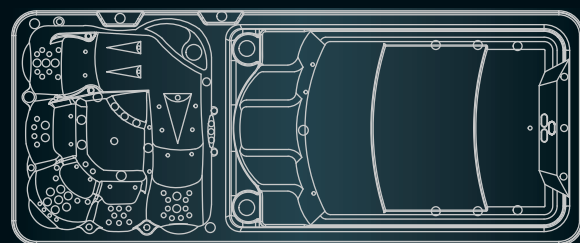

WaterFit 2

580 × 238 × 138 cm **P. 76 - 77**