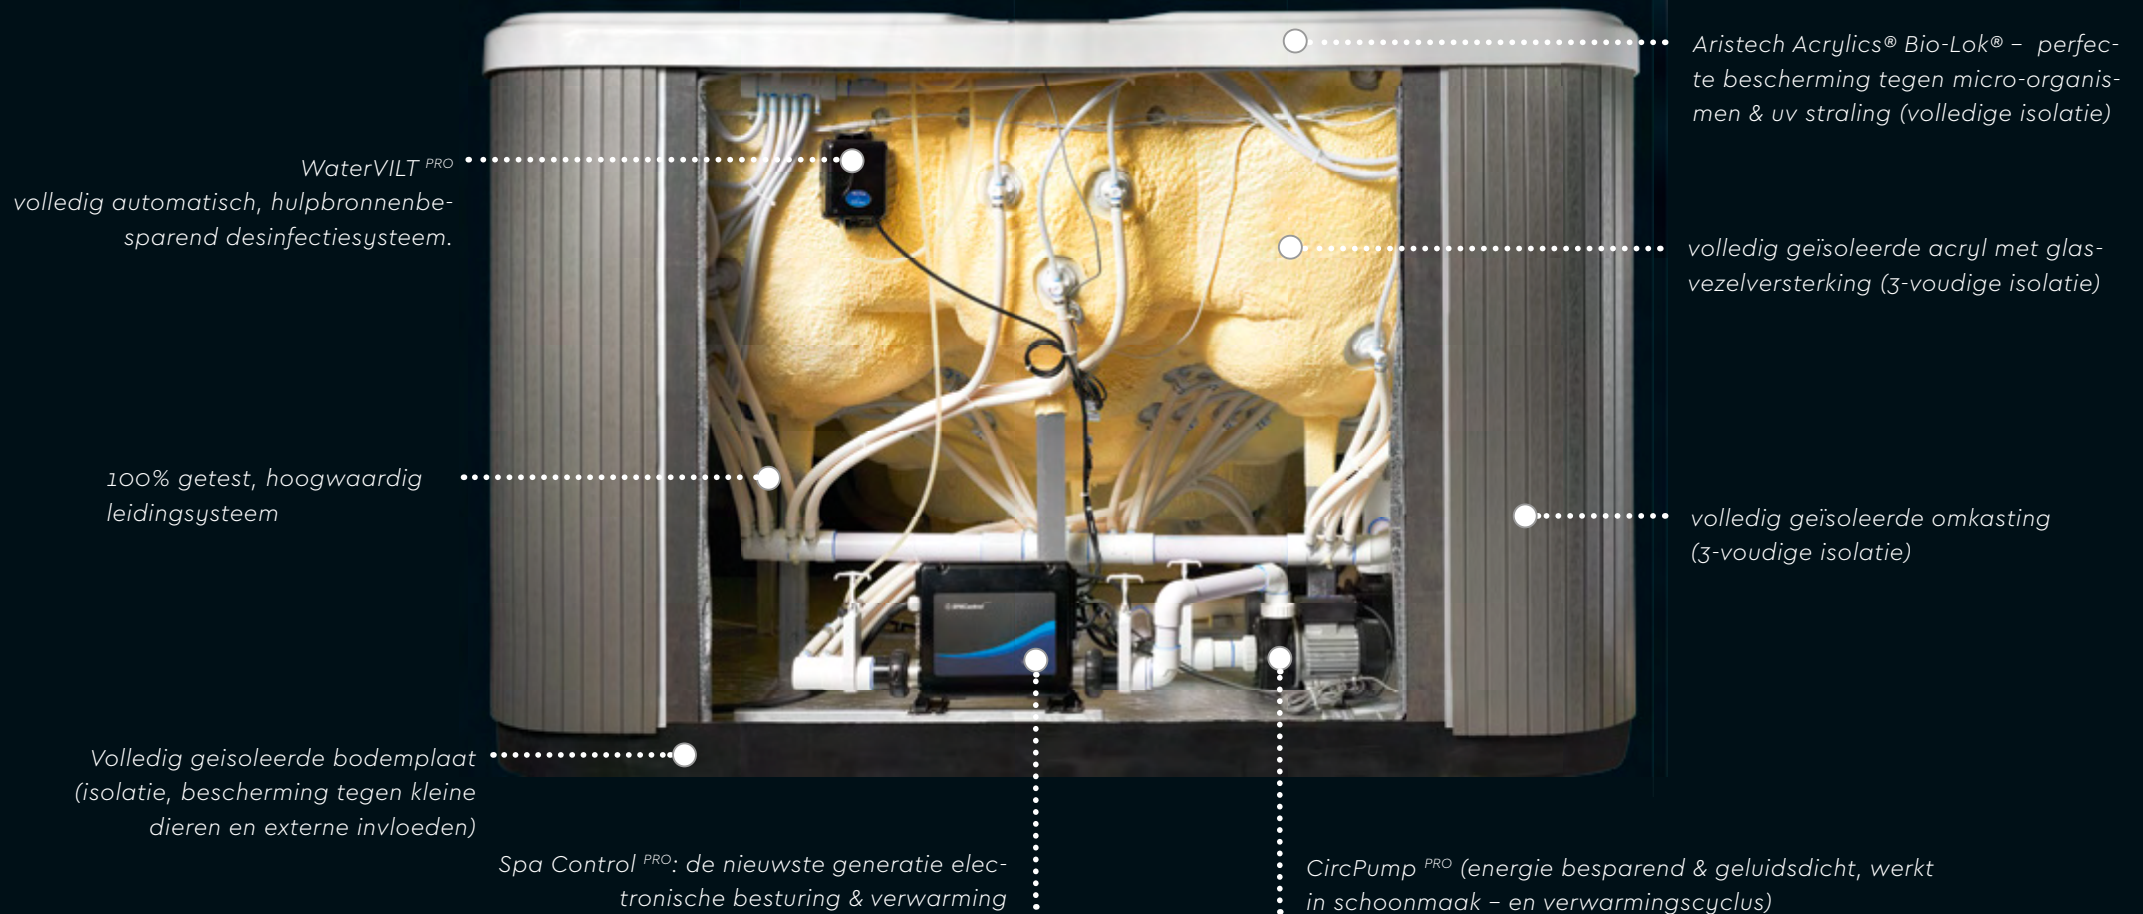

 **SPAControl ^{PRO}** GEAVANCEERD CONTROLEBEHEER.

Het hart van de openlucht zwemspa vormt de modernste en meest vooruitstrevende elektronische regel – en verwarmingssysteem SPA Control ^{PRO}. In samenwerking met de marktleider Balboa uit de vs heeft vivo spa® de componenten van de hoogste kwaliteit speciaal gemaakt voor de modellen van de WaterFit serie. Gezamenlijke ontwikkeling verhoogt de betrouwbaarheid en prestaties naar een volledig nieuw niveau.

inbegrepen in het
Premium Pakket

HEAT TEC^{PRO} TECHNOLOGIE

- ▶ AI-eenheid voor optimale controle en afstemming van alle componenten

CONNECTOREN (HOOG CIJFER)

- ▶ lekkage voorkomen

UITERST WEERBESTENDIGE BEHUI- ZING

- ▶ effectieve bescherming tegen vocht en corrosie

TITANIUM-TUBUS

- ▶ watervoerend element –
- ▶ extreem corrosiebestendig en duurzaam

TITANIUM-VERWAMING

- ▶ extreem duurzaam en energiezuinig

KUNSTMATIGE INTELLIGENTIE EN PREMIUM COMPONENTEN PERFECT GECOMBINEERD.

WaterFIT structuur

RUIMTEBESPAREND, CONSISTENT GECOORDINEERD, EENVOUDIG TE ONDERHOUDEN: HET INTERIEUR VAN DE VIVO SPA® ZWEMSPA.

WaterFIT constructie

DuraSTAND^{PRO}

SOLIDE CONSTRUCTIE, OPTIMAAL GEÏNTEGREERD. GOED BEWEZEN IN DE PRAKTIJK.