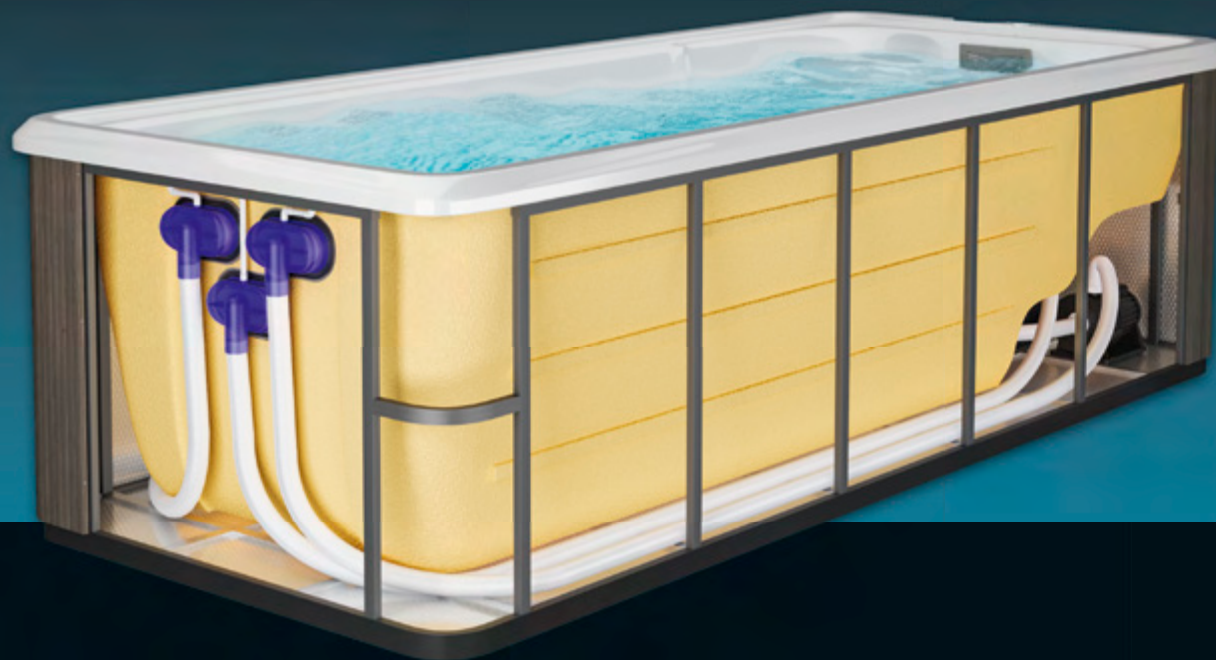

Water FIT 4

Water FIT 5

Door het unieke ontwerp van onze zwemspas en het FreeFloat systeem kan de waterstroom langs de bodem en de zijanten teruggeleid worden buiten de stroming om. Dit vermindert turbulentie, zorgt voor een vlottere waterstroom en een betere zwemervaring.