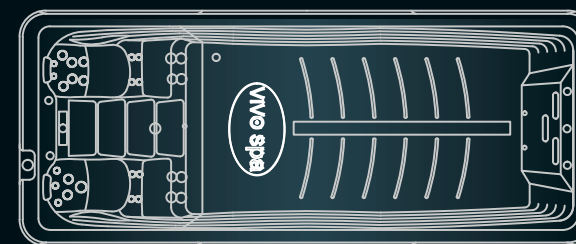

WaterFit 5M

550 × 225 × 154 cm **P. 82 - 83**