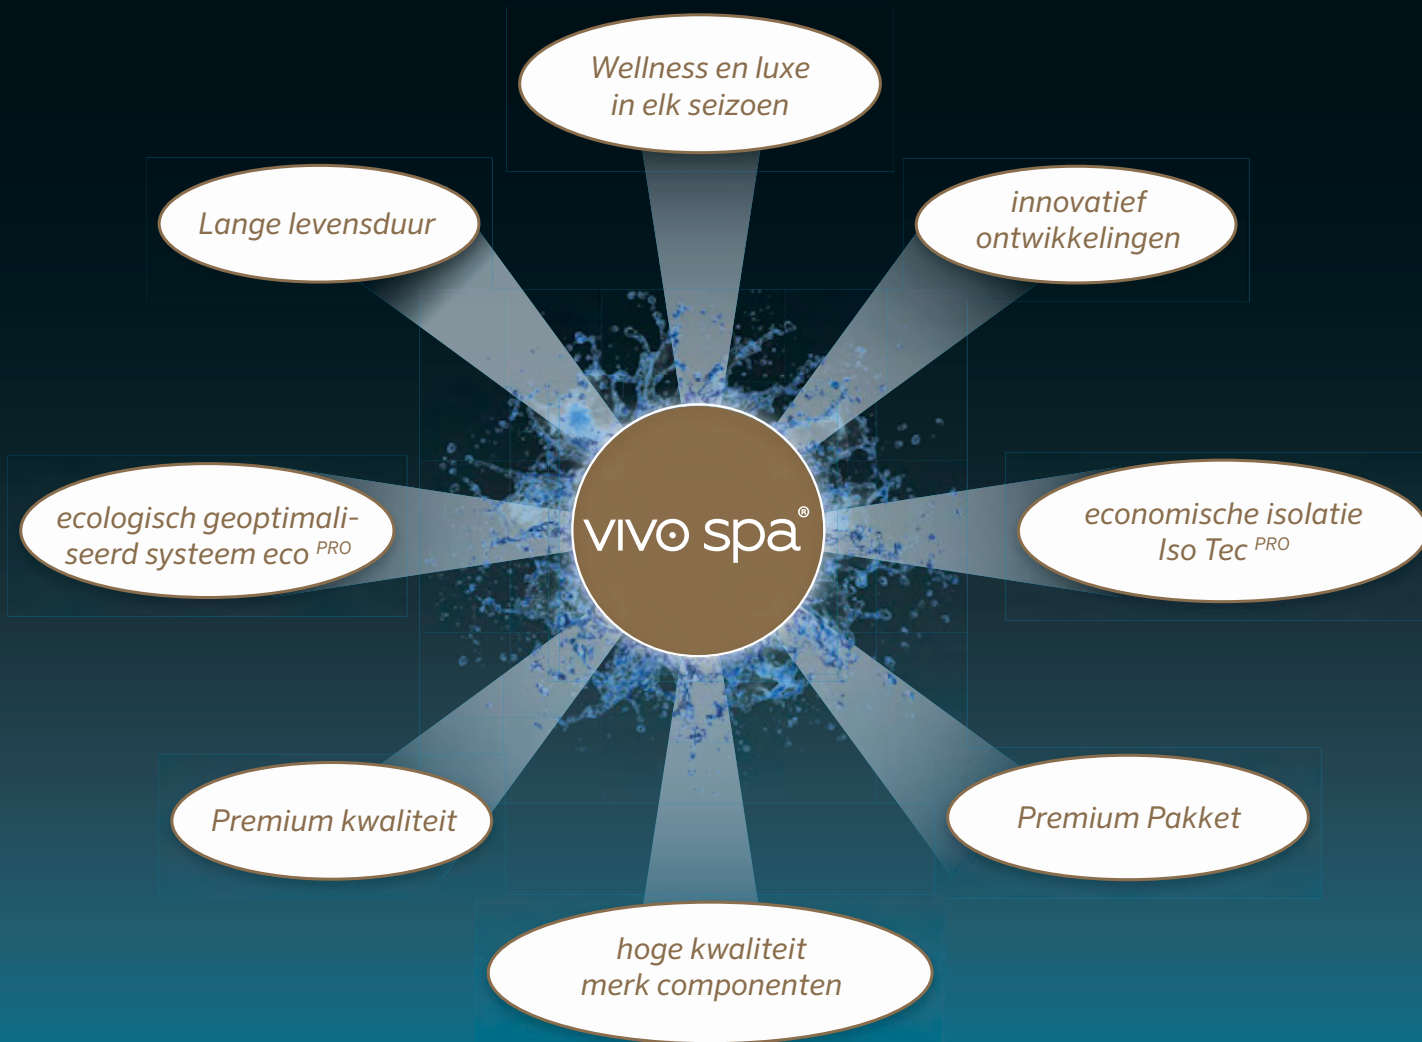

Alle andere geuren kunnen via de aromahouder toegevoegd worden; beschikbaar op WaterFit 2 met AirBlow^{PRO}.

vivo spa®

Ambitieux, innovatief, ervaren.

Een zwemspa van vivo spa® harmonieert design en functie. De modellen in de WaterFit-collectie passen zich stijlvol aan hun omgeving aan.

Toekomstgerichte ontwikkelingen, de hoogste technische kwaliteitsniveaus: twee invloeden die het verschil maken in de zwemspa sector. vivo spa® biedt u, als wellness liefhebber met hoge eisen, precies de juiste producten.

Beloon uw lichaam en uw geest met perfecte luxe. Geniet van wellness op elk moment van het jaar. Laat je inspireren!

de vivo spa[®] belofte

WaterFIT Premium Pakket

MEER TIJD OM TE ONTSPANNEN - MET HET UITGEBREIDE VIVO SPA® PREMIUM PAKKET KUNT U ACHTEROVER LEUNEN EN VOLLEDIG GENIETEN.