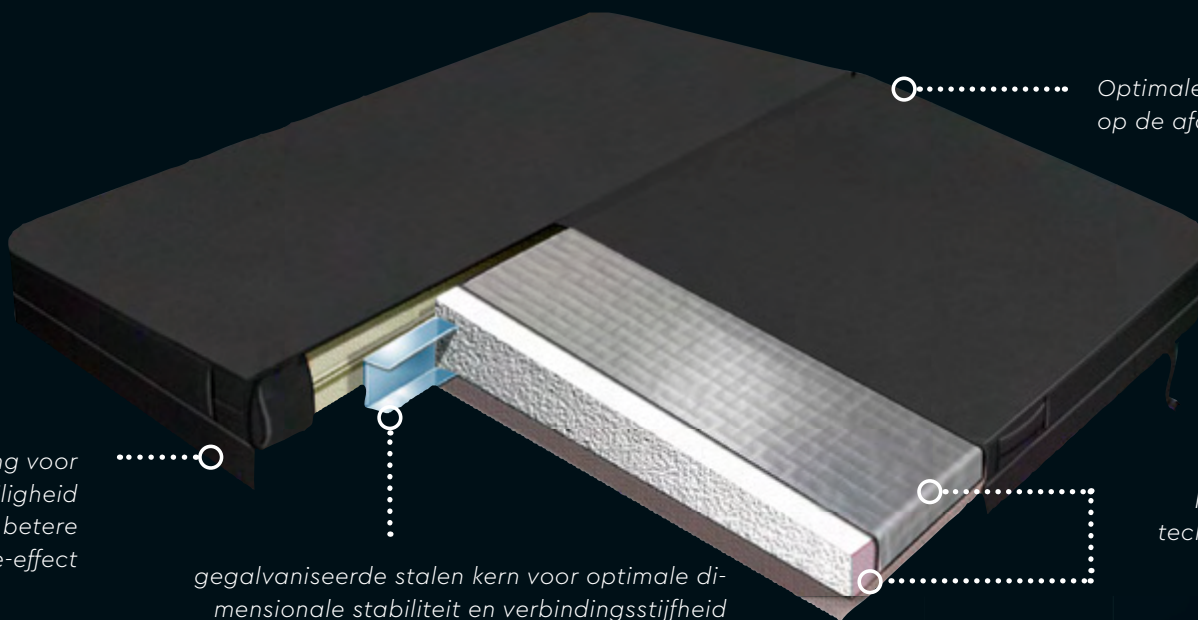

vivo spa®

WaterFIT Isolatie & Thermo Cover

 **IsoTec** ^{PRO}

DE ISOTEC ^{PRO}- ISOLATIE ZORGT VOOR DE BEST MOGELIJKE ENERGIEBALANS.

Om het warmteverlies zoveel mogelijk te beperken en zo de energiekosten zo laag mogelijk te houden, zijn alle modellen van de WaterFit-serie uitgerust met het zelf ontwikkelde IsoTec ^{PRO}-isolatiesysteem. De combinatie met onze hoogwaardige isolatieoplossing ThermGUARD ^{PRO} – geïntegreerd in de ThermoCover en de optionele RollCover – en het warmteregelsysteem HEAT Tec ^{PRO} geeft U de best mogelijke efficiëntie en minimaliseert effectief de bedrijfskosten van uw vivo spa® zwemspa.

Optimale hellingshoek om waterophoping op de afdekking te verminderen

inbegrepen in het Premium Pakket

extra allround bescherming voor uitstekende pasvorm en veiligheid voltooiing – voor een betere isolatie-effect

gegalvaniseerde stalen kern voor optimale dimensionale stabiliteit en verbindingstijfheid

Isolatielaag met ThermGUARD^{PRO} technologie van speciaal ontwikkeld glasvezel-aluminiumcomposiet

Je zult genieten van deze cover: De ThermGuard^{PRO} technologie is ontwikkeld in nauwe samenwerking met ervaren thermo-isolatie specialisten. Het bijzondere aan ThermGUARD^{PRO} is de optimale combinatie van geselecteerde componenten met toonaangevende isolatietechnologieën.

VOORDELEN

- optimaal isolerend effect
- uitstekende materiaalbestendigheid
- beproefde onderdelen

WaterFIT Roll Cover

Gewoon goed: de nieuw ontwikkelde RollCover van vivo spa® met ThermGUARD^{PRO} technologie is als optie verkrijgbaar en maakt uw zwemspa opmerkelijk eenvoudig te "openen" en te "sluiten". Het maakt niet uit of U uw model in de grond laat zakken, gedeeltelijk laat zinken of vrij opstelt: met de vivo spa® RollCover is uw Swim Spa optimaal beschermd tegen invloeden van buitenaf, zeer goed geïsoleerd en zeer eenvoudig te hanteren.