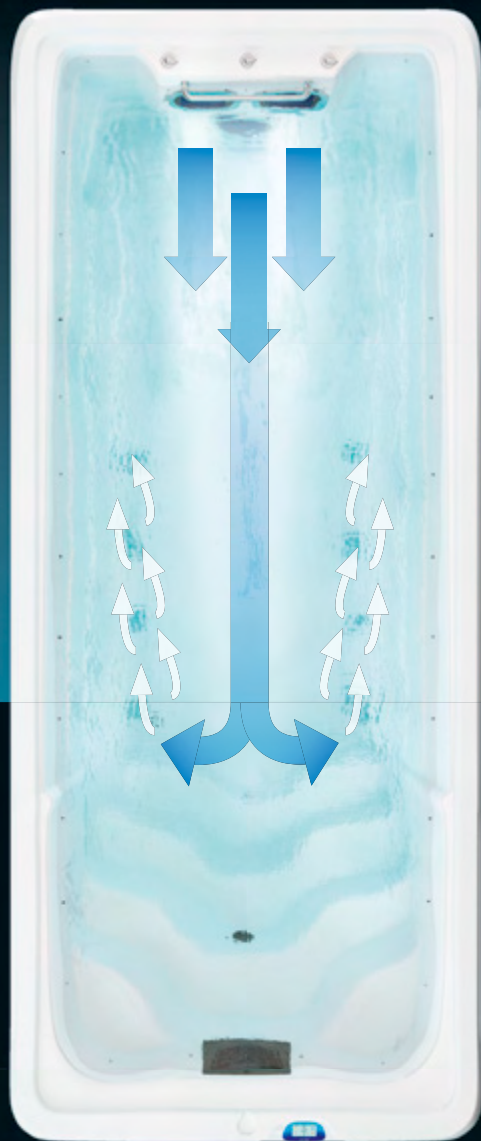

Water FIT 1

moderate

Zet de bloedsomloop op gang en blijf zo lang mogelijk op hetzelfde niveau.

Water FIT 2

Water FIT 3

workout

Kortere, intensieve "Power Intervals" – optimaal voor ambitieuze zwemmers en atleten.

Water FIT 4

Water FIT 5

Door het unieke ontwerp van onze zwemspas en het FreeFloat systeem kan de waterstroom langs de bodem en de zijanten teruggeleid worden buiten de stroming om. Dit vermindert turbulentie, zorgt voor een vlottere waterstroom en een betere zwemervaring.