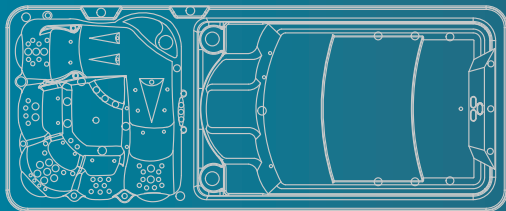

WaterFIT 2

ALLROUND PAKKET MET OPTIMALE INDELING.

Als U op zoek bent naar het optimale van zwemmen en hydromassage, zult U veel plezier beleven met de vivo spa® WaterFit 2. Het combineert beide werelden op briljante wijze en biedt alles wat uw wellness-hart begeert op een ruimtebesparende manier.

Twee onafhankelijk werkende systemen bieden U maximaal comfort en flexibiliteit. Wil je het sportief? Dan biedt de "fitnessruimte" U een perfecte tegenstroom voor zwemmen, aqua fitness en oefeningen met ontspannen tot matige intensiteit. Drie brede RiverStream^{PRO} tegenstroomsystemen met MP Swim technologie en LED verlichting garanderen een optimale waterstroom. De sterkte van de tegenstromen kan traploos worden geregeld met behulp van een regelaar.

Ervaar pure ontspanning en massage in de ruime zwemspa. Ontspanning en active-ring is nog nooit zo gemakkelijk geweest!

580 × 238 × 138 cm