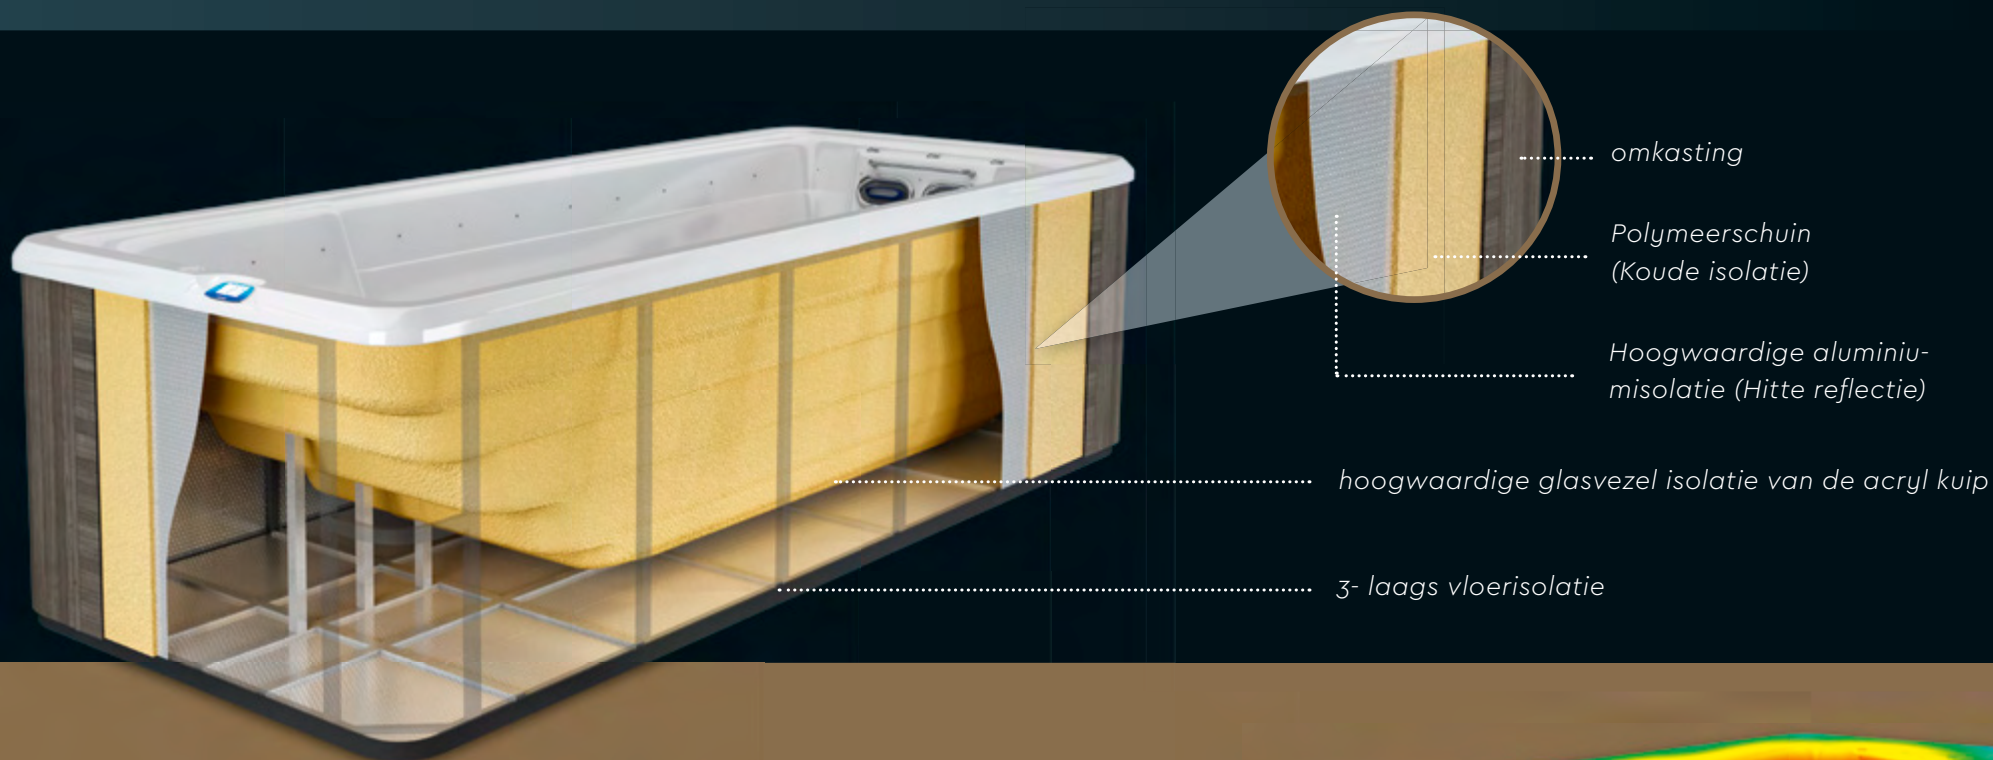

INSULATIE

IsoTec^{PRO}

...voor het efficiënt warm houden van water.

- ▶ beperkt warmteverlies tot een minimum.
- ▶ aangenaam warme zwemspawervaring, zelfs bij lage temperaturen

PRESTATIE

Tijdloze elegantie. Stijlvolle uitstraling. Perfecte luxe.

vivo spa®

WaterFIT Isolatie & Thermo Cover

 **IsoTec** ^{PRO}

DE ISOTEC ^{PRO}- ISOLATIE ZORGT VOOR DE BEST MOGELIJKE ENERGIEBALANS.

Om het warmteverlies zoveel mogelijk te beperken en zo de energiekosten zo laag mogelijk te houden, zijn alle modellen van de WaterFit-serie uitgerust met het zelf ontwikkelde IsoTec ^{PRO}-isolatiesysteem. De combinatie met onze hoogwaardige isolatieoplossing ThermGUARD ^{PRO} – geïntegreerd in de ThermoCover en de optionele RollCover – en het warmteregelsysteem HEAT Tec ^{PRO} geeft U de best mogelijke efficiëntie en minimaliseert effectief de bedrijfskosten van uw vivo spa® zwemspa.