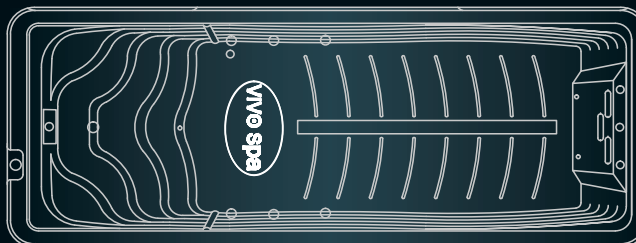

WaterFit 4L

590 × 225 × 154 cm **P. 80 - 81**

WaterFit 5L

590 × 225 × 154 cm **P. 82 - 83**

WaterFIT 1

COMPACT, COMFORTABEL, VEELZIJDIG.

Veel plezier in een kleine ruimte – de vivo spa® WaterFit 1 maakt het mogelijk! Een ligvlak, twee zitvlakken en een staande therapie. De ruimte zorgt voor voldoende massage. Drie brede RiverStream^{PRO} tegenstroom-systeem met MP Swim Technology zijn geschikt voor een ontspannen tot matig waterprogramma voor middelgrote zwemmers, aqua fitnessliefhebbers en gezinnen met kinderen. De vivo spa® WaterFit 1 zwemspa is een allrounder voor uw huis. Geniet het hele jaar door van de perfecte combinatie van beweging, ontspanning en plezier.