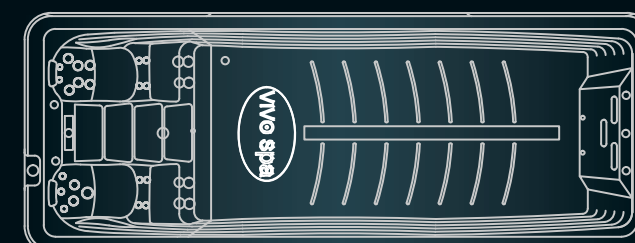

WaterFit 4L

590 × 225 × 154 cm **P. 80 - 81**

WaterFit 5L

590 × 225 × 154 cm **P. 82 - 83**

WaterFIT 1

COMPACT, COMFORTABEL, VEELZIJDIG.

Veel plezier in een kleine ruimte – de vivo spa® WaterFit 1 maakt het mogelijk! Een ligvlak, twee zitvlakken en een staande therapie. De ruimte zorgt voor voldoende massage. Drie brede RiverStream^{PRO} tegenstroom-systeem met MP Swim Technology zijn geschikt voor een ontspannen tot matig waterprogramma voor middelgrote zwemmers, aqua fitnessliefhebbers en gezinnen met kinderen. De vivo spa® WaterFit 1 zwemspa is een allrounder voor uw huis. Geniet het hele jaar door van de perfecte combinatie van beweging, ontspanning en plezier.