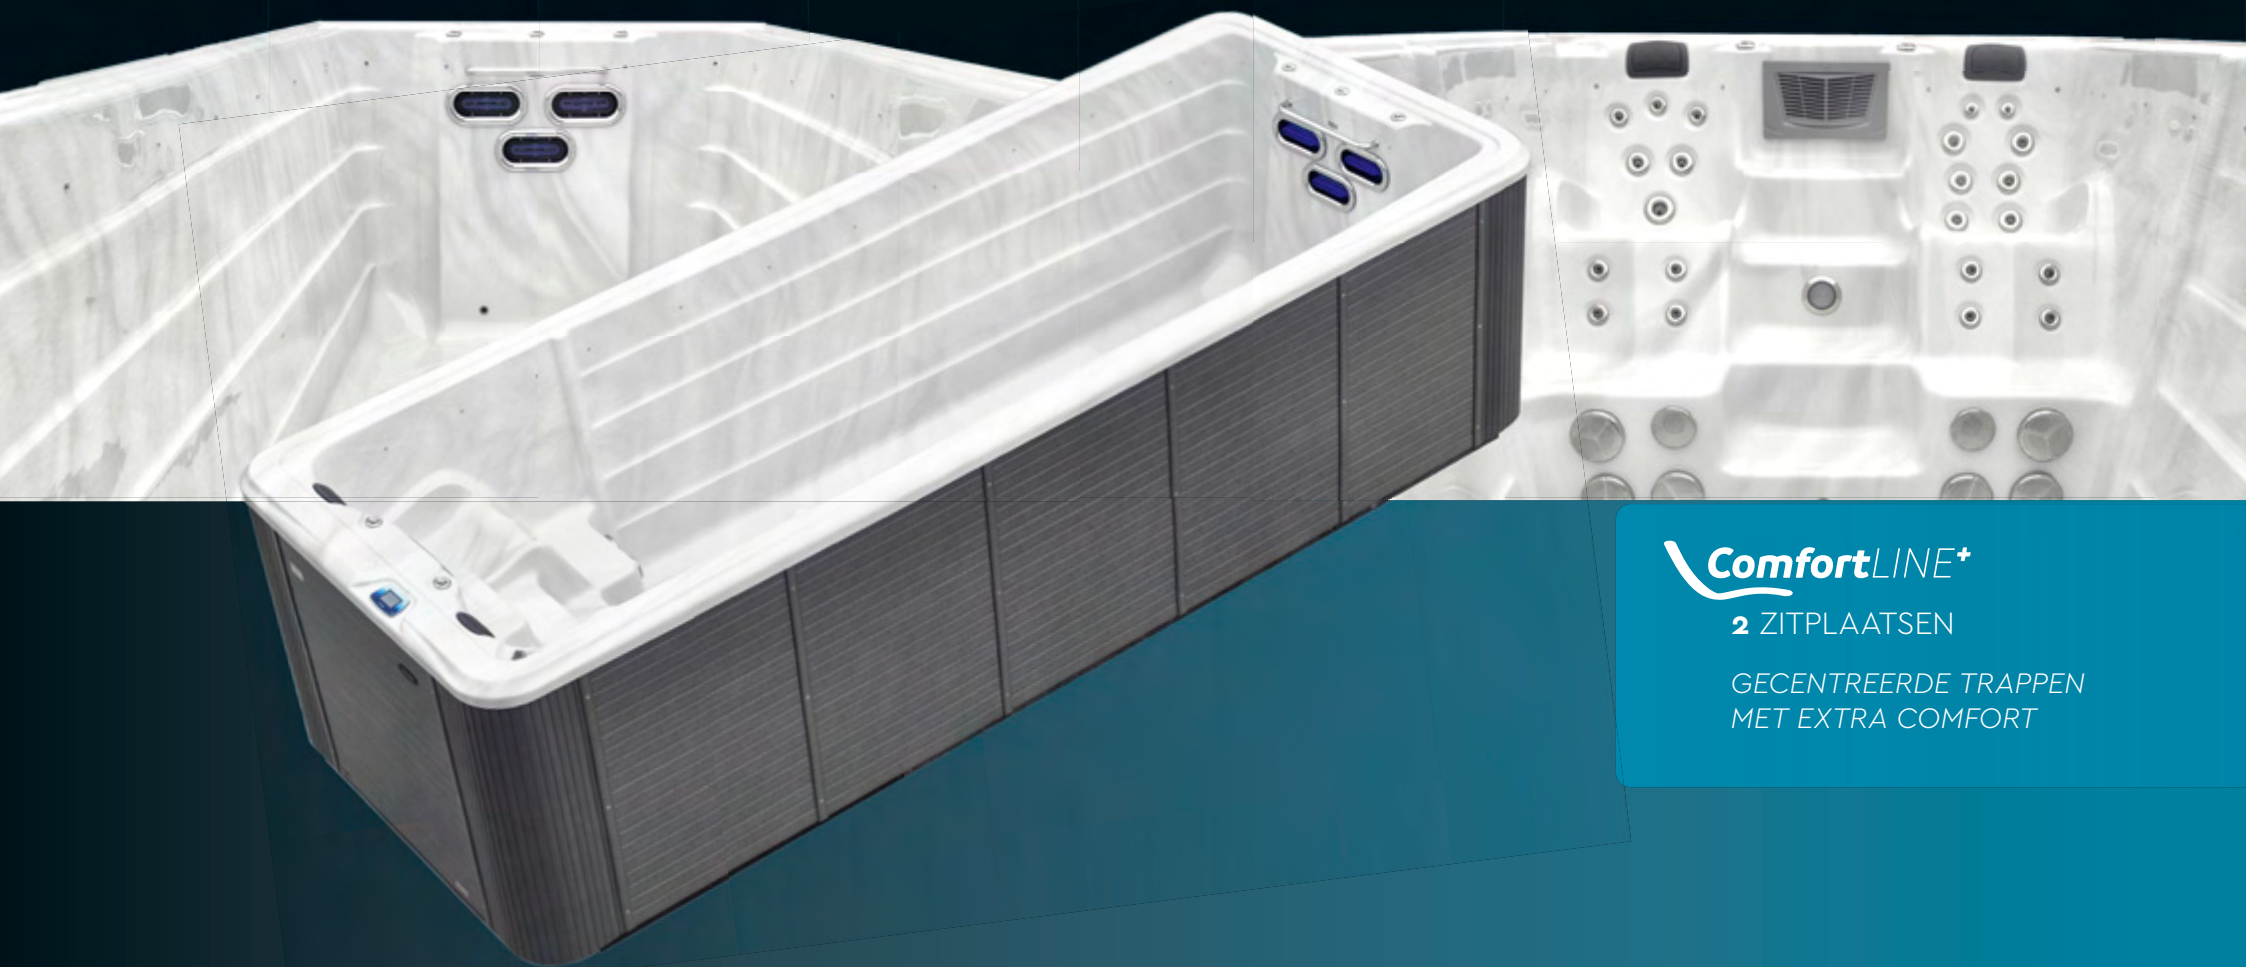

WaterFit 5S

450 × 225 × 154 cm

9.000 l
CAPACITEIT

WaterFit 5M

550 × 225 × 154 cm

11.500 l
CAPACITEIT

WaterFit 5L

590 × 225 × 154 cm

12.000 l
CAPACITEIT

foto toont WaterFit 5L

3x **MPSwim^{PRO}**
TEGENSTROOM

3x **RiverStream^{PRO}**
UITLATEN TEGENSTROOM

1x **MP^{PRO}**
MASSAGE POMP

ComfortLINE⁺

2 ZITPLAATSEN

GECENTREERDE TRAPPEN
MET EXTRA COMFORT