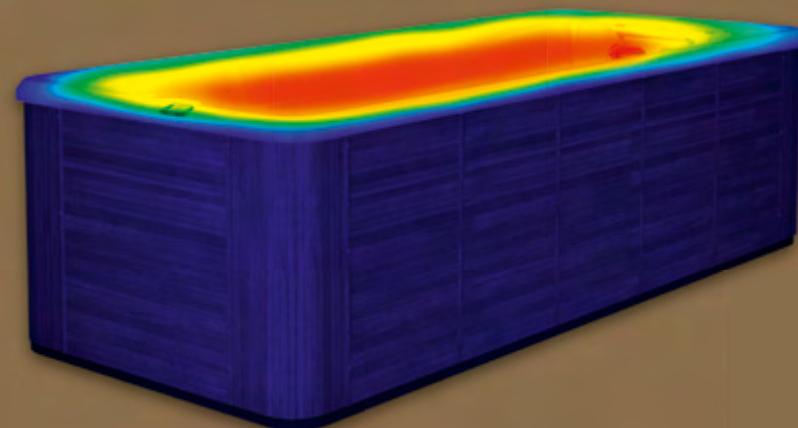

vivo spa®

WaterFIT Isolatie & Thermo Cover

 **IsoTec** ^{PRO}

DE ISOTEC ^{PRO}- ISOLATIE ZORGT VOOR DE BEST MOGELIJKE ENERGIEBALANS.

Om het warmteverlies zoveel mogelijk te beperken en zo de energiekosten zo laag mogelijk te houden, zijn alle modellen van de WaterFit-serie uitgerust met het zelf ontwikkelde IsoTec ^{PRO}-isolatiesysteem. De combinatie met onze hoogwaardige isolatieoplossing ThermGUARD ^{PRO} – geïntegreerd in de ThermoCover en de optionele RollCover – en het warmteregelsysteem HEAT Tec ^{PRO} geeft U de best mogelijke efficiëntie en minimaliseert effectief de bedrijfskosten van uw vivo spa® zwemspa.