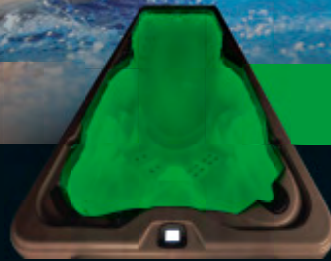

SMARAGD GROEN

Vitaal, kalmerend, balance- rend. Aangenaam zachte frisheid.