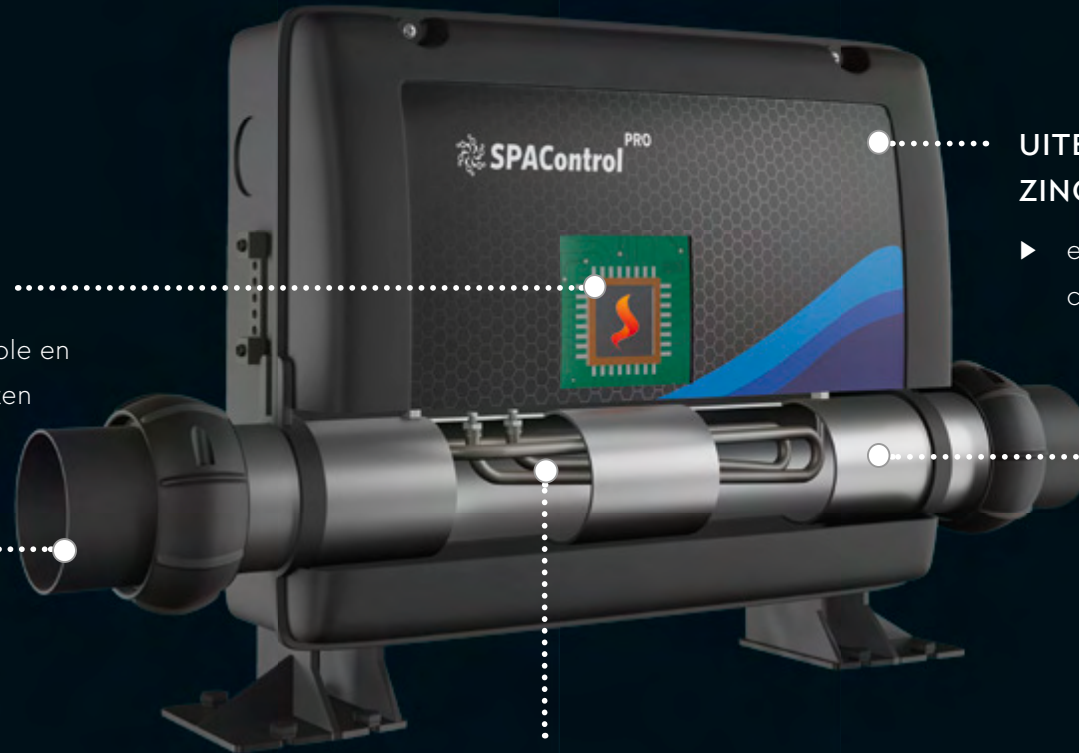

 **SPAControl ^{PRO}** GEAVANCEERD CONTROLEBEHEER.

Het hart van de openlucht zwemspa vormt de modernste en meest vooruitstrevende elektronische regel – en verwarmingssysteem SPA Control ^{PRO}. In samenwerking met de marktleider Balboa uit de vs heeft vivo spa® de componenten van de hoogste kwaliteit speciaal gemaakt voor de modellen van de WaterFit serie. Gezamenlijke ontwikkeling verhoogt de betrouwbaarheid en prestaties naar een volledig nieuw niveau.

inbegrepen in het
Premium Pakket

HEAT TEC^{PRO} TECHNOLOGIE

- ▶ AI-eenheid voor optimale controle en afstemming van alle componenten

CONNECTOREN (HOOG CIJFER)

- ▶ lekkage voorkomen

UITERST WEERBESTENDIGE BEHUI- ZING